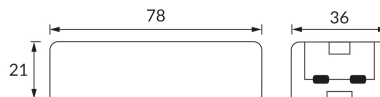

ИНФОРМАЦИОННАЯ КАРТОЧКА ПРОДУКТА

ОСНОВНАЯ ИНФОРМАЦИЯ

Название продукта:	GEST PIR WHITE
Индекс Ideus:	03693
Штрих-код EAN:	5901477336935
Цвет :	белый
Материал:	поликарбонат ПК
Высота:	78 mm
Ширина:	36 mm
Глубина:	21 mm
Упаковка коробки:	100 шт.

ПРИМЕЧАНИЯ

- включатель/выключатель движением руки
- диапазон обнаружения движения < 6 см (< 24°C)

PRODUCT PARAMETERS

Питание:	230V 50Hz
Мощность:	max 500 W
Класс защиты от поражения электрическим током:	2
:	IP20
	для применения внутри
CE	Декларация о соответствии