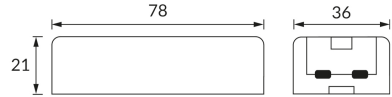

ИНФОРМАЦИОННАЯ КАРТОЧКА ПРОДУКТА

ОСНОВНАЯ ИНФОРМАЦИЯ

Название продукта:	GEST PIR WHITE
Индекс Ideus:	03693
Штрих-код EAN:	5901477336935
Цвет :	белый
Материал:	поликарбонат ПК
Высота:	78 mm
Ширина:	36 mm
Глубина:	21 mm
Упаковка коробки:	100 шт.

ПРИМЕЧАНИЯ

- включатель/выключатель движением руки
- диапазон обнаружения движения < 6 см (< 24°C)

PRODUCT PARAMETERS

Питание:	230V 50Hz
Мощность:	max 500 W
Класс защиты от поражения электрическим током:	2
:	IP20
	для применения внутри
CE	Декларация о соответствии