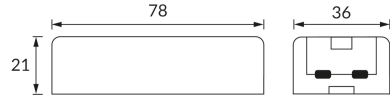

KARTA INFORMACYJNA PRODUKTU

INFORMACJE PODSTAWOWE

Nazwa produktu:	GEST PIR WHITE
Indeks Ideus:	03693
Kod kreskowy EAN:	5901477336935
Kolor:	Biały
Materiał:	Poliwęglan PC
Wysokość:	78 mm
Szerokość:	36 mm
Głębokość:	21 mm
Opakowanie zbiorcze:	100 szt.

UWAGI

- włączanie/wyłączanie przez ruch ręką
- zasięg wykrywania ruchu < 6 cm (< 24°C)

PARAMETRY PRODUKTU

Zasilanie:	230V 50Hz
Moc:	max 500 W
Klasa ochronności przed porażeniem elektrycznym:	2
Stopień odporności na wnikanie ciał stałych i wilgoci:	IP20
	Do zastosowania wewnątrz
CE	Deklaracja zgodności