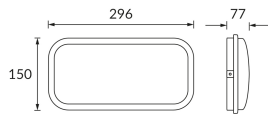

INFORMAČNÝ LIST VÝROBKU

Možnosť výmeny svetelných zdrojov a/alebo ovládacích zariadení bez trvalého poškodenia výrobku

ZÁKLADNÉ INFORMÁCIE

Názov produktu:	ALBIN LED 20W WHITE NW
Ideus index:	03691
Čiarový kód EAN:	5901477336911
Farba :	Biela
Materiál:	Polykarbonát PC
Výška:	150 mm
Šírka:	296 mm
Hĺbka:	77 mm
Balenie krabica:	10 ks.

PARAMETRE VÝROBKU

Napájanie:	230V 50Hz
Výkon:	20 W
Určený svetelný zdroj:	SMD LED, súčasť dodávky
	Nevymeniteľný svetelný zdroj
	Nepoužívajte so sieťovým stmievačom
Svetelný tok svietidla:	1 800 lm
Farba svetla:	Neutrálna biela
Vyžarovací uhol:	160°
Čas použiteľnosti L70B50 v h:	35 000 h
Výrobok má možnosť nastavenia smeru svietenia:	Nie
Svetelný tok zdroja svetla pre referenčnú teplotu farby:	2 540 lm
Teplota farieb:	4200 K
Index reprodukcie farieb Ra:	82
Trieda ochrany pred úrazom elektrickým prúdom:	2
Stupeň ochrany proti mechanickým nárazom:	IK10
Stupeň ochrany poskytovaného pred vniknutím prachom, náhodným kontaktom a vodou:	IP55
	K vonkajšiemu alebo vnútornému použitiu
Činiteľ fázového posunu (DF, cos φ1):	0.761
CE	Vyhlásenie o zhode