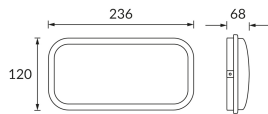

ІНФОРМАЦІЙНА КАРТКА ТОВАРУ

Можливість заміни джерел світла та/або механізмів керування без незворотного пошкодження виробу

ОСНОВНА ІНФОРМАЦІЯ

Назва продукту:	ALBIN LED 14W WHITE CCT
Індекс Ideus:	03690
EAN штрих-код:	5901477336904
Колір :	білий
Матеріал:	полікарбонат ПК
Висота:	120 mm
Ширина:	236 mm
Глибина:	68 mm
Упаковка в коробці:	10 шт.

ЗАУВАЖЕННЯ

триступеневе регулювання колірної температури (WW, NW, CW)

ПАРАМЕТРИ ТОВАРУ

Живлення:	230V 50Hz
Потужність:	14 W
Спеціалізоване джерело світла:	SMD LED, в комплекті
	незмінне джерело світла
	не використовуйте з диммером
Світловий потік світильника:	1 650 lm
Світлий колір:	теплий білий/нейтральний білий/холодний білий
Кут розсилання сили світла:	160°
Термін придатності L70B50, год:	35 000 h
У виробі реалізована можливість регулювання напряму освітлення:	ні
Світловий потік джерела світла для еталонної колірної температури:	2 000 lm
Температура кольору:	3000K/4200K/6500K
Коефіцієнт віддавання барв Ra:	82
Клас захисту від ушкодження струмом:	2
ступінь захисту від механічних наслідків:	IK10
ступінь стійкості до проникнення твердих предметів і вологи:	IP65
	для застосування зовні чи всередині
Коефіцієнт переміщення (DF, cos φ1):	0.772
CE	Декларація про відповідність