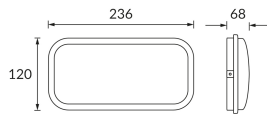

INFORMAČNÝ LIST VÝROBKU

Možnosť výmeny svetelných zdrojov a/alebo ovládacích zariadení bez trvalého poškodenia výrobku

ZÁKLADNÉ INFORMÁCIE

Názov produktu:	ALBIN LED 14W WHITE CCT
Ideus index:	03690
Čiarový kód EAN:	5901477336904
Farba :	Biela
Materiál:	Polykarbonát PC
Výška:	120 mm
Šírka:	236 mm
Hĺbka:	68 mm
Balenie krabica:	10 ks.

KOMENTÁRE

Trojstupňová regulácia teploty farieb (WW, NW, CW)

PARAMETRE VÝROBKU

Napájanie:	230V 50Hz
Výkon:	14 W
Určený svetelný zdroj:	SMD LED, súčasť dodávky
	Nevymeniteľný svetelný zdroj
	Nepoužívajte so sieťovým stmievačom
Svetelný tok svietidla:	1 650 lm
Farba svetla:	Teplá biela/neutrálna biela/studená biela
Vyžarovací uhol:	160°
Čas použiteľnosti L70B50 v h:	35 000 h
Výrobok má možnosť nastavenia smeru svietenia:	Nie
Svetelný tok zdroja svetla pre referenčnú teplotu farby:	2 000 lm
Teplota farieb:	3000K/4200K/6500K
Index reprodukcie farieb Ra:	82
Trieda ochrany pred úrazom elektrickým prúdom:	2
Stupeň ochrany proti mechanickým nárazom:	IK10
Stupeň ochrany poskytovaného pred vniknutím prachom, náhodným kontaktom a vodou:	IP65
	K vonkajšiemu alebo vnútornému použitiu
Činiteľ fázového posunu (DF, cos φ1):	0.772
CE	Vyhlásenie o zhode