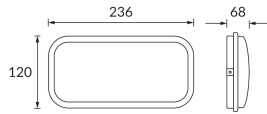

ИНФОРМАЦИОННАЯ КАРТОЧКА ПРОДУКТА