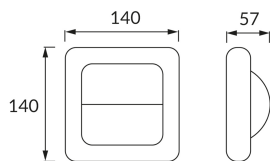

INFORMAČNÝ LIST VÝROBKU

Možnosť výmeny svetelných zdrojov a/alebo ovládacích zariadení bez trvalého poškodenia výrobku

ZÁKLADNÉ INFORMÁCIE

Názov produktu:	FIDO LED 4W L GREY NW
Ideus index:	03689
Čiarový kód EAN:	5901477336898
Farba :	šedá
Materiál:	Polykarbonát PC
Výška:	140 mm
Šírka:	140 mm
Hĺbka:	57 mm
Balenie krabica:	50 ks.

PARAMETRE VÝROBKU

Napájanie:	230V 50Hz
Výkon:	4 W
Určený svetelný zdroj:	SMD LED, súčasť dodávky
	Nevymeniteľný svetelný zdroj
	Nepoužívajte so sieťovým stmievačom
Svetelný tok svietidla:	260 lm
Farba svetla:	Neutrálna biela
Vyžarovací uhol:	120°
Čas použiteľnosti L70B50 v h:	35 000 h
Výrobok má možnosť nastavenia smeru svietenia:	Nie
Svetelný tok zdroja svetla pre referenčnú teplotu farby:	510 lm
Teplota farieb:	4100 K
Index reprodukcie farieb Ra:	84
Trieda ochrany pred úrazom elektrickým prúdom:	2
Stupeň ochrany poskytovaného pred vniknutím prachom, náhodným kontaktom a vodou:	IP55
	K vonkajšiemu alebo vnútornému použitiu
Činiteľ fázového posunu (DF, cos φ1):	0.517
CE	Vyhlásenie o zhode