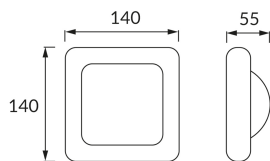

KARTA INFORMACYJNA PRODUKTU

Możliwość wymiany źródeł światła i/lub oddzielnego sprzętu sterującego bez trwałego zniszczenia produktu

INFORMACJE PODSTAWOWE

Nazwa produktu:	FIDO LED 4W D GREY NW
Indeks Ideus:	03688
Kod kreskowy EAN:	5901477336881
Kolor:	Szary
Materiał:	Poliwęglan PC
Wysokość:	140 mm
Szerokość:	140 mm
Głębokość:	55 mm
Opakowanie zbiorcze:	50 szt.

PARAMETRY PRODUKTU

Zasilanie:	230V 50Hz
Moc:	4 W
Dedykowane źródło światła:	SMD LED, w komplecie
	Niewymienne źródło światła
	Nie stosować ze ściemniaczem
Strumień świetlny oprawy:	320 lm
Barwa światła:	Neutralna biała
Kąt rozsyłu światłości:	120°
Okres trwałości L70B50 w h:	35 000 h
Możliwość regulacji kierunku świecenia:	Nie
Strumień świetlny źródła światła dla referencyjnej temperatury barwowej:	510 lm
Temperatura barwowa:	4100 K
Współczynnik oddawania barw Ra:	84
Klasa ochrony przed porażeniem elektrycznym:	2
Stopień odporności na wnikanie ciał stałych i wilgoci:	IP55
	Do zastosowania na zewnątrz lub wewnątrz
Współczynnik przesuwu fazowego (DF, cos φ1):	0.517
CE	Deklaracja zgodności