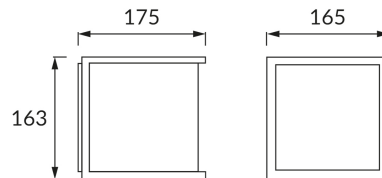

INFORMAČNÝ LIST VÝROBKU

ZÁKLADNÉ INFORMÁCIE

Názov produktu:	MAXIM E27 GREY
Ideus index:	03687
Čiarový kód EAN:	5901477336874
Farba :	šedá
Materiál:	Odliatok z hliníkovej zliatiny, polykarbonát PC
Výška:	163 mm
Šírka:	165 mm
Hĺbka:	175 mm
Balenie krabica:	8 ks.

KOMENTÁRE

Vrátane písmen a číslíc (3 x 0, 1, 2, 3, 4, 5, 6, 7, 8, 9. 1 x A, B, C, D, E, F)

PARAMETRE VÝROBKU

Napájanie:	220-240V 50/60Hz
Výkon:	max 28 W
Pätica:	E27
Určený svetelný zdroj:	úsporná žiarivka/LED
	Možnosť výmeny svetelného zdroja
Výrobok má možnosť nastavenia smeru svietenia:	Nie
Trieda ochrany pred úrazom elektrickým prúdom:	1
Stupeň ochrany poskytovaného pred vniknutím prachom, náhodným kontaktom a vodou:	IP54
	K vonkajšiemu alebo vnútornému použitiu
CE	Vyhlásenie o zhode