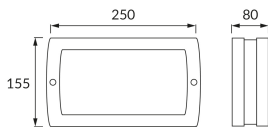

INFORMAČNÝ LIST VÝROBKU

Možnosť výmeny svetelných zdrojov a/alebo ovládacích zariadení bez trvalého poškodenia výrobku

ZÁKLADNÉ INFORMÁCIE

Názov produktu:	SOLINA LED L 8W GREY NW
Ideus index:	03686
Čiarový kód EAN:	5901477336867
Farba :	šedá
Materiál:	Odliatok z hliníkovej zliatiny, polykarbonát PC
Výška:	155 mm
Šírka:	250 mm
Hĺbka:	80 mm
Balenie krabica:	10 ks.

KOMENTÁRE

Vrátane písmen a číslic (3 x 0, 1, 2, 3, 4, 5, 6, 7, 8, 9. 1 x A, B, C, D, E, F)

PARAMETRE VÝROBKU

Napájanie:	230V 50Hz
Výkon:	8 W
Určený svetelný zdroj:	SMD LED, súčasť dodávky
	Nevymeniteľný svetelný zdroj
	Nepoužívajte so sieťovým stmievačom
Svetelný tok svietidla:	560 lm
Farba svetla:	Neutrálna biela
Vyžarovací uhol:	140°
Čas použiteľnosti L70B50 v h:	35 000 h
Výrobok má možnosť nastavenia smeru svietenia:	Nie
Svetelný tok zdroja svetla pre referenčnú teplotu farby:	830 lm
Teplota farieb:	4100 K
Index reprodukcie farieb Ra:	82
Trieda ochrany pred úrazom elektrickým prúdom:	1
Stupeň ochrany poskytovaného pred vniknutím prachom, náhodným kontaktom a vodou:	IP54
	K vonkajšiemu alebo vnútornému použitiu
Činiteľ fázového posunu (DF, cos φ1):	0.903
CE	Vyhlásenie o zhode