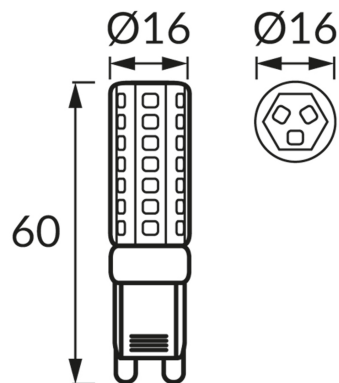

INFORMAČNÝ LIST VÝROBKU**ZÁKLADNÉ INFORMÁCIE**Názov produktu: **BOB SMD LED G9 5,5W CW**Ideus index: **03681**Čiarový kód EAN: **5901477336812**Farba : **Priehľadný**Materiál: **Keramika, polykarbonát PC**Výška: **60 mm**Šírka: **16 mm**Hĺbka: **16 mm**Balenie krabica: **500 ks.****PARAMETRE VÝROBKU**Napájanie: **230V 50Hz**Výkon: **5,5 W**Pätica: **G9****Nepoužívajte so sieťovým stmievačom**Trieda energetickej účinnosti: **F**Farba svetla: **Studená biela**Vyžarovací uhol: **320°**Čas použiteľnosti L70B50 v h: **35 000 h**Svetelný tok zdroja svetla pre referenčnú teplotu farby: **545 lm**Teplota farieb: **6700 K**Index reprodukcie farieb Ra: **83**Činiteľ fázového posunu (DF, cos φ1): **0.502**CE **Vyhlásenie o zhode**