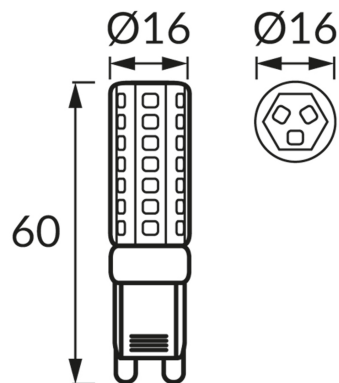

INFORMAČNÝ LIST VÝROBKU**ZÁKLADNÉ INFORMÁCIE**

Názov produktu:	BOB SMD LED G9 5,5W NW
Ideus index:	03680
Čiarový kód EAN:	5901477336805
Farba :	Priehľadný
Materiál:	Keramika, polykarbonát PC
Výška:	60 mm
Šírka:	16 mm
Hĺbka:	16 mm
Balenie krabica:	500 ks.

PARAMETRE VÝROBKU

Napájanie:	230V 50Hz
Výkon:	5,5 W
Pätica:	G9
	Nepoužívajte so sieťovým stmievačom
Trieda energetickej účinnosti:	E
Farba svetla:	Neutrálna biela
Vyžarovací uhol:	320°
Čas použiteľnosti L70B50 v h:	35 000 h
Svetelný tok zdroja svetla pre referenčnú teplotu farby:	556 lm
Teplota farieb:	4000 K
Index reprodukcie farieb Ra:	83
Činiteľ fázového posunu (DF, cos φ1):	0.503
CE	Vyhlásenie o zhode