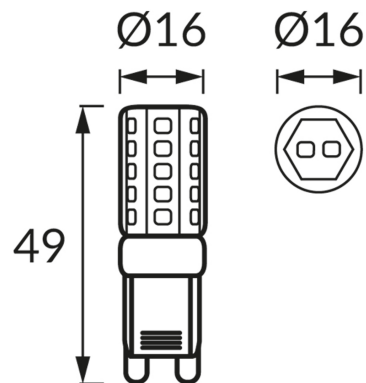

**INFORMAČNÝ LIST VÝROBKU****ZÁKLADNÉ INFORMÁCIE**Názov produktu: **BOB SMD LED G9 4W CW**Ideus index: **03678**Čiarový kód EAN: **5901477336782**Farba : **Priehľadný**Materiál: **Keramika, polykarbonát PC**Výška: **49 mm**Šírka: **16 mm**Hĺbka: **16 mm**Balenie krabica: **500 ks.****PARAMETRE VÝROBKU**Napájanie: **230V 50Hz**Výkon: **4 W**Pätica: **G9****Nepoužívajte so sieťovým stmievačom**Trieda energetickej účinnosti: **F**Farba svetla: **Studená biela**Vyžarovací uhol: **320°**Čas použiteľnosti L70B50 v h: **35 000 h**Svetelný tok zdroja svetla pre referenčnú teplotu farby: **426 lm**Teplota farieb: **6500 K**Index reprodukcie farieb Ra: **83**CE **Vyhlásenie o zhode**