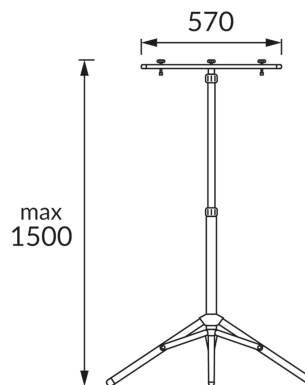

INFORMAČNÝ LIST VÝROBKU

ZÁKLADNÉ INFORMÁCIE

Názov produktu:	BAZA 150
Ideus index:	03671
Čiarový kód EAN:	5901477336713
Farba :	žltá
Materiál:	Kovový výlisok, plast
Výška:	1500 mm
Šírka:	570 mm
Hĺbka:	570 mm
Balenie krabica:	8 ks.