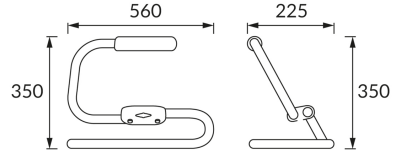

ІНФОРМАЦІЙНА КАРТКА ТОВАРУ

ОСНОВНА ІНФОРМАЦІЯ

Назва продукту:	BAZA 35
Індекс Ideus:	03670
EAN штрих-код:	5901477336706
Колір :	жовтий
Матеріал:	листова сталь, пластик
Висота:	350 mm
Ширина:	560 mm
Глибина:	225 mm
Упаковка в коробці:	20 шт.