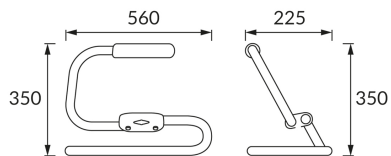

INFORMAČNÝ LIST VÝROBKU

ZÁKLADNÉ INFORMÁCIE

Názov produktu:	BAZA 35
Ideus index:	03670
Čiarový kód EAN:	5901477336706
Farba :	žltá
Materiál:	Kovový výlisok, plast
Výška:	350 mm
Šírka:	560 mm
Hĺbka:	225 mm
Balenie krabica:	20 ks.