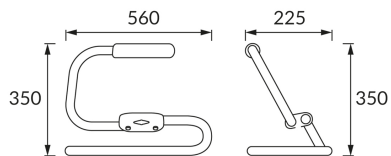

ИНФОРМАЦИОННАЯ КАРТОЧКА ПРОДУКТА

ОСНОВНАЯ ИНФОРМАЦИЯ

Название продукта:	BAZA 35
Индекс Ideus:	03670
Штрих-код EAN:	5901477336706
Цвет :	желтый
Материал:	стальной лист, пластик
Высота:	350 mm
Ширина:	560 mm
Глубина:	225 mm
Упаковка коробки:	20 шт.