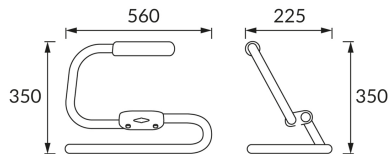

### INFORMACJE PODSTAWOWE

Nazwa produktu:	<b>BAZA 35</b>
Indeks Ideus:	<b>03670</b>
Kod kreskowy EAN:	<b>5901477336706</b>
Kolor:	<b>żółty</b>
Materiał:	<b>Blacha stalowa, tworzywo sztuczne</b>
Wysokość:	<b>350 mm</b>
Szerokość:	<b>560 mm</b>
Głębokość:	<b>225 mm</b>
Opakowanie zbiorcze:	<b>20 szt.</b>