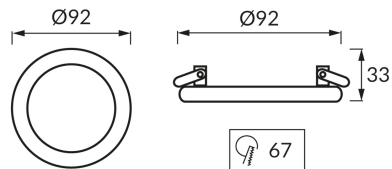

INFORMAČNÝ LIST VÝROBKU

ZÁKLADNÉ INFORMÁCIE

Názov produktu:	VIKI C WHITE
Ideus index:	03669
Čiarový kód EAN:	5901477336690
Farba :	Bielá metalíza
Materiál:	Odliatok z hliníkovej zliatiny, sklo
Výška:	33 mm
Šírka:	92 mm
Hĺbka:	92 mm
Balenie krabica:	50 ks.

KOMENTÁRE

Určené k montáži do priestorov so zvýšenou vlhkosťou, napr. kúpeľní

PARAMETRE VÝROBKU

Napájanie:	220-240V 50/60Hz
Výkon:	max 35 W
Pätica:	GU10
Určený svetelný zdroj:	LED
	Možnosť výmeny svetelného zdroja
Výrobok má možnosť nastavenia smeru svietenia:	Nie
Trieda ochrany pred úrazom elektrickým prúdom:	2
Stupeň ochrany poskytovaného pred vniknutím prachom, náhodným kontaktom a vodou:	IP44
	K vnútornému použitiu
CE	Vyhlásenie o zhode