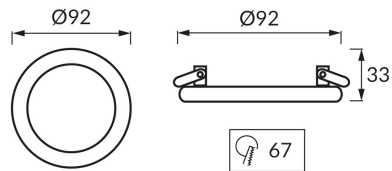

ИНФОРМАЦИОННАЯ КАРТОЧКА ПРОДУКТА

ОСНОВНАЯ ИНФОРМАЦИЯ

Название продукта:	VIKI C WHITE
Индекс Ideus:	03669
Штрих-код EAN:	5901477336690
Цвет :	белый металлик
Материал:	литье из алюминиевого сплава, стекло
Высота:	33 mm
Ширина:	92 mm
Глубина:	92 mm
Упаковка коробки:	50 шт.

ПРИМЕЧАНИЯ

предназначен для установки в местах с повышенной влажностью, например, в ванных комнатах.

PRODUCT PARAMETERS

Питание:	220-240V 50/60Hz
Мощность:	max 35 W
Цоколь:	GU10
Предлагаемый источник света:	LED
	Возможность замены источника света
Направление света в изделии можно регулировать:	нет
Класс защиты от поражения электрическим током:	2
:	IP44
	для применения внутри
CE	Декларация о соответствии