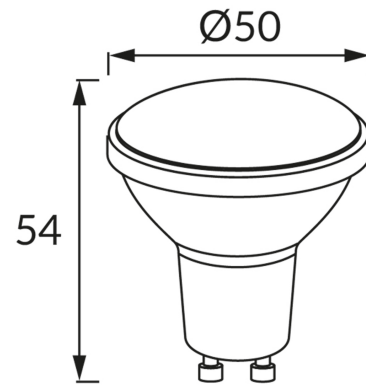

## ІНФОРМАЦІЙНА КАРТКА ТОВАРУ

### ОСНОВНА ІНФОРМАЦІЯ

Назва продукту:	<b>LARA LED GU10 6W NW</b>
Індекс Ideus:	<b>03668</b>
EAN штрих-код:	<b>5901477336683</b>
Колір :	<b>білий</b>
Матеріал:	<b>полікарбонат ПК, алюміній</b>
Висота:	<b>54 mm</b>
Ширина:	<b>50 mm</b>
Глибина:	<b>50 mm</b>
Упаковка в коробці:	<b>200 шт.</b>

### ПАРАМЕТРИ ТОВАРУ

Живлення:	<b>230V 50Hz</b>
Потужність:	<b>6 W</b>
Цоколь:	<b>GU10</b>
	<b>не використовуйте з диммером</b>
Клас енергоефективності:	<b>E</b>
Світлий колір:	<b>нейтральний білий</b>
Кут розсіювання сили світла:	<b>100°</b>
Термін придатності L70B50, год:	<b>35 000 h</b>
Світловий потік джерела світла для еталонної колірної температури:	<b>620 lm</b>
Температура кольору:	<b>4000 K</b>
Коефіцієнт віддавання барв Ra:	<b>81</b>
Коефіцієнт переміщення (DF, cos φ1):	<b>0.510</b>
CE	<b>Декларація про відповідність</b>