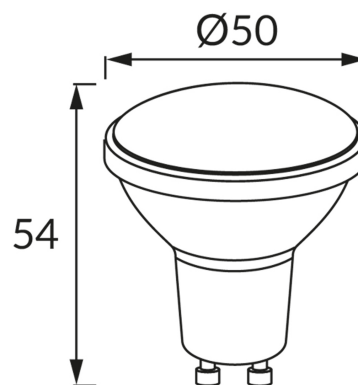

**INFORMAČNÝ LIST VÝROBKU****ZÁKLADNÉ INFORMÁCIE**

Názov produktu:	<b>LARA LED GU10 6W NW</b>
Ideus index:	<b>03668</b>
Čiarový kód EAN:	<b>5901477336683</b>
Farba :	<b>Biela</b>
Materiál:	<b>Polykarbonát PC, hliník</b>
Výška:	<b>54 mm</b>
Šírka:	<b>50 mm</b>
Hĺbka:	<b>50 mm</b>
Balenie krabica:	<b>200 ks.</b>

**PARAMETRE VÝROBKU**

Napájanie:	<b>230V 50Hz</b>
Výkon:	<b>6 W</b>
Pätica:	<b>GU10</b>
	<b>Nepoužívajte so sieťovým stmievačom</b>
Trieda energetickej účinnosti:	<b>E</b>
Farba svetla:	<b>Neutrálna biela</b>
Vyžarovací uhol:	<b>100°</b>
Čas použiteľnosti L70B50 v h:	<b>35 000 h</b>
Svetelný tok zdroja svetla pre referenčnú teplotu farby:	<b>620 lm</b>
Teplota farieb:	<b>4000 K</b>
Index reprodukcie farieb Ra:	<b>81</b>
Činiteľ fázového posunu (DF, cos φ1):	<b>0.510</b>
CE	<b>Vyhlásenie o zhode</b>