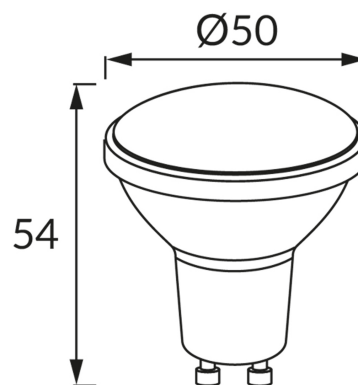

**KARTA INFORMACYJNA PRODUKTU****INFORMACJE PODSTAWOWE**

Nazwa produktu:	<b>LARA LED GU10 6W NW</b>
Indeks Ideus:	<b>03668</b>
Kod kreskowy EAN:	<b>5901477336683</b>
Kolor:	<b>Biały</b>
Materiał:	<b>Poliwęglan PC, aluminium</b>
Wysokość:	<b>54 mm</b>
Szerokość:	<b>50 mm</b>
Głębokość:	<b>50 mm</b>
Opakowanie zbiorcze:	<b>200 szt.</b>

**PARAMETRY PRODUKTU**

Zasilanie:	<b>230V 50Hz</b>
Moc:	<b>6 W</b>
Rodzaj trzonka:	<b>GU10</b>
	<b>Nie stosować ze ściemniaczem</b>
Klasa efektywności energetycznej:	<b>E</b>
Barwa światła:	<b>Neutralna biała</b>
Kąt rozsyłu światłości:	<b>100°</b>
Okres trwałości L70B50 w h:	<b>35 000 h</b>
Strumień świetlny źródła światła dla referencyjnej temperatury barwowej:	<b>620 lm</b>
Temperatura barwowa:	<b>4000 K</b>
Współczynnik oddawania barw Ra:	<b>81</b>
Współczynnik przesuwu fazowego (DF, cos φ1):	<b>0.510</b>
CE	<b>Deklaracja zgodności</b>