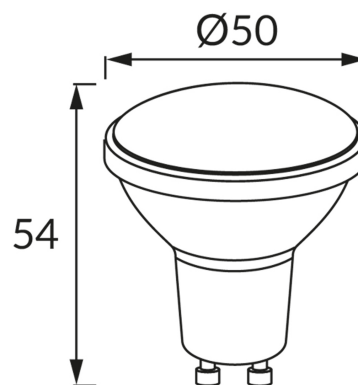

INFORMAČNÝ LIST VÝROBKU**ZÁKLADNÉ INFORMÁCIE**

Názov produktu:	LARA LED GU10 4W NW
Ideus index:	03667
Čiarový kód EAN:	5901477336676
Farba :	Biela
Materiál:	Polykarbonát PC, hliník
Výška:	54 mm
Šírka:	50 mm
Hĺbka:	50 mm
Balenie krabica:	200 ks.

PARAMETRE VÝROBKU

Napájanie:	230V 50Hz
Výkon:	4 W
Pätica:	GU10
	Nepoužívajte so sieťovým stmievačom
Trieda energetickej účinnosti:	E
Farba svetla:	Neutrálna biela
Vyžarovací uhol:	100°
Čas použiteľnosti L70B50 v h:	35 000 h
Svetelný tok zdroja svetla pre referenčnú teplotu farby:	420 lm
Teplota farieb:	4000 K
Index reprodukcie farieb Ra:	81
Činiteľ fázového posunu (DF, cos φ1):	0.518
CE	Vyhlásenie o zhode