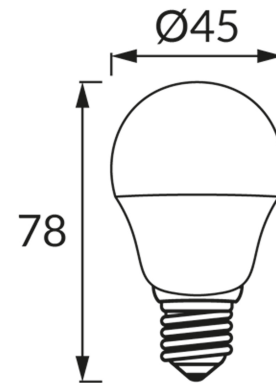

ИНФОРМАЦИОННАЯ КАРТОЧКА ПРОДУКТА

ОСНОВНАЯ ИНФОРМАЦИЯ

Название продукта:	ULKE LED E27 6W NW
Индекс Ideus:	03666
Штрих-код EAN:	5901477336669
Цвет :	белый
Материал:	поликарбонат ПК, алюминий
Высота:	78 mm
Ширина:	45 mm
Глубина:	45 mm
Упаковка коробки:	100 шт.

PRODUCT PARAMETERS

Питание:	230V 50Hz
Мощность:	6 W
Цоколь:	E27
	не используйте с диммером
Класс энергоэффективности:	F
Цвет света:	нейтральный белый
Угол распределения света:	160°
Срок годности L70B50 в ч:	35 000 h
Световой поток источника света для эталонной цветовой температуры:	590 lm
Температура цвета:	4100 K
Коэффициент цветопередачи Ra:	81
Коэффициент смещения (DF, cos φ1):	0.502
CE	Декларация о соответствии