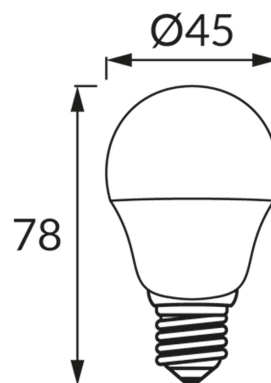

KARTA INFORMACYJNA PRODUKTU**INFORMACJE PODSTAWOWE**

Nazwa produktu:	ULKE LED E27 6W NW
Indeks Ideus:	03666
Kod kreskowy EAN:	5901477336669
Kolor:	Biały
Materiał:	Poliwęglan PC, aluminium
Wysokość:	78 mm
Szerokość:	45 mm
Głębokość:	45 mm
Opakowanie zbiorcze:	100 szt.

PARAMETRY PRODUKTU

Zasilanie:	230V 50Hz
Moc:	6 W
Rodzaj trzonka:	E27
	Nie stosować ze ściemniaczem
Klasa efektywności energetycznej:	F
Barwa światła:	Neutralna biała
Kąt rozsyłu światłości:	160°
Okres trwałości L70B50 w h:	35 000 h
Strumień świetlny źródła światła dla referencyjnej temperatury barwowej:	590 lm
Temperatura barwowa:	4100 K
Współczynnik oddawania barw Ra:	81
Współczynnik przesuwu fazowego (DF, cos φ1):	0.502
CE	Deklaracja zgodności