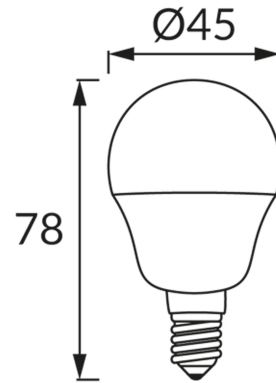

ІНФОРМАЦІЙНА КАРТКА ТОВАРУ

ОСНОВНА ІНФОРМАЦІЯ

Назва продукту:	ULKE LED E14 6W NW
Індекс Ideus:	03664
EAN штрих-код:	5901477336645
Колір :	білий
Матеріал:	полікарбонат ПК, алюміній
Висота:	78 mm
Ширина:	45 mm
Глибина:	45 mm
Упаковка в коробці:	100 шт.

ПАРАМЕТРИ ТОВАРУ

Живлення:	230V 50Hz
Потужність:	6 W
Цоколь:	E14
	не використовуйте з диммером
Клас енергоефективності:	F
Світлий колір:	нейтральний білий
Кут розсіювання сили світла:	160°
Термін придатності L70B50, год:	35 000 h
Світловий потік джерела світла для еталонної колірної температури:	590 lm
Температура кольору:	4100 K
Коефіцієнт віддавання барв Ra:	81
Коефіцієнт переміщення (DF, cos φ1):	0.507
CE	Декларація про відповідність