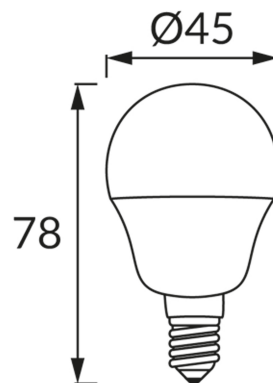

**INFORMAČNÝ LIST VÝROBKU****ZÁKLADNÉ INFORMÁCIE**

Názov produktu:	<b>ULKE LED E14 6W NW</b>
Ideus index:	<b>03664</b>
Čiarový kód EAN:	<b>5901477336645</b>
Farba :	<b>Biela</b>
Materiál:	<b>Polykarbonát PC, hliník</b>
Výška:	<b>78 mm</b>
Šírka:	<b>45 mm</b>
Hĺbka:	<b>45 mm</b>
Balenie krabica:	<b>100 ks.</b>

**PARAMETRE VÝROBKU**

Napájanie:	<b>230V 50Hz</b>
Výkon:	<b>6 W</b>
Pätica:	<b>E14</b>
	<b>Nepoužívajte so sieťovým stmievačom</b>
Trieda energetickej účinnosti:	<b>F</b>
Farba svetla:	<b>Neutrálna biela</b>
Vyžarovací uhol:	<b>160°</b>
Čas použiteľnosti L70B50 v h:	<b>35 000 h</b>
Svetelný tok zdroja svetla pre referenčnú teplotu farby:	<b>590 lm</b>
Teplota farieb:	<b>4100 K</b>
Index reprodukcie farieb Ra:	<b>81</b>
Činiteľ fázového posunu (DF, cos φ1):	<b>0.507</b>
CE	<b>Vyhlásenie o zhode</b>