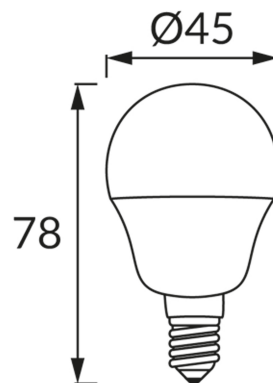

### ОСНОВНАЯ ИНФОРМАЦИЯ

Название продукта:	<b>ULKE LED E14 6W NW</b>
Индекс Ideus:	<b>03664</b>
Штрих-код EAN:	<b>5901477336645</b>
Цвет :	<b>белый</b>
Материал:	<b>поликарбонат ПК, алюминий</b>
Высота:	<b>78 mm</b>
Ширина:	<b>45 mm</b>
Глубина:	<b>45 mm</b>
Упаковка коробки:	<b>100 шт.</b>

### PRODUCT PARAMETERS

Питание:	<b>230V 50Hz</b>
Мощность:	<b>6 W</b>
Цоколь:	<b>E14</b>
	<b>не используйте с диммером</b>
Класс энергоэффективности:	<b>F</b>
Цвет света:	<b>нейтральный белый</b>
Угол распределения света:	<b>160°</b>
Срок годности L70B50 в ч:	<b>35 000 h</b>
Световой поток источника света для эталонной цветовой температуры:	<b>590 lm</b>
Температура цвета:	<b>4100 K</b>
Коэффициент цветопередачи Ra:	<b>81</b>
Коэффициент смещения (DF, cos φ1):	<b>0.507</b>
CE	<b>Декларация о соответствии</b>