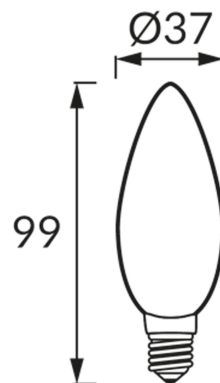

INFORMAČNÝ LIST VÝROBKU**ZÁKLADNÉ INFORMÁCIE**Názov produktu: **VELA LED E14 6W NW**Ideus index: **03662**Čiarový kód EAN: **5901477336621**Farba : **Biela**Materiál: **Polykarbonát PC, hliník**Výška: **99 mm**Šírka: **37 mm**Hĺbka: **37 mm**Balenie krabica: **100 ks.****PARAMETRE VÝROBKU**Napájanie: **230V 50Hz**Výkon: **6 W**Pätica: **E14****Nepoužívajte so sieťovým stmievačom**Trieda energetickej účinnosti: **F**Farba svetla: **Neutrálna biela**Vyžarovací uhol: **160°**Čas použiteľnosti L70B50 v h: **35 000 h**Svetelný tok zdroja svetla pre referenčnú teplotu farby: **590 lm**Teplota farieb: **4100 K**Index reprodukcie farieb Ra: **81**Činiteľ fázového posunu (DF, cos φ1): **0.723**CE **Vyhlásenie o zhode**