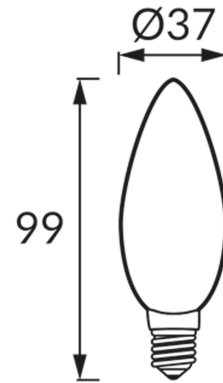

**INFORMAČNÝ LIST VÝROBKU****ZÁKLADNÉ INFORMÁCIE**

Názov produktu:	<b>VELA LED E14 4W NW</b>
Ideus index:	<b>03661</b>
Čiarový kód EAN:	<b>5901477336614</b>
Farba :	<b>Biela</b>
Materiál:	<b>Polykarbonát PC, hliník</b>
Výška:	<b>99 mm</b>
Šírka:	<b>37 mm</b>
Hĺbka:	<b>37 mm</b>
Balenie krabica:	<b>100 ks.</b>

**PARAMETRE VÝROBKU**

Napájanie:	<b>230V 50Hz</b>
Výkon:	<b>4 W</b>
Pätica:	<b>E14</b>
	<b>Nepoužívajte so sieťovým stmievačom</b>
Trieda energetickej účinnosti:	<b>F</b>
Farba svetla:	<b>Neutrálna biela</b>
Vyžarovací uhol:	<b>160°</b>
Čas použiteľnosti L70B50 v h:	<b>35 000 h</b>
Svetelný tok zdroja svetla pre referenčnú teplotu farby:	<b>420 lm</b>
Teplota farieb:	<b>4000 K</b>
Index reprodukcie farieb Ra:	<b>81</b>
Činiteľ fázového posunu (DF, cos φ1):	<b>0.723</b>
CE	<b>Vyhlásenie o zhode</b>