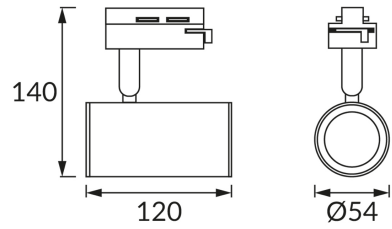

ІНФОРМАЦІЙНА КАРТКА ТОВАРУ

ОСНОВНА ІНФОРМАЦІЯ

Назва продукту:	MEGAN TRA GU10 BLACK
Індекс Ideus:	03660
EAN штрих-код:	5901477336607
Колір :	чорний
Матеріал:	алюміній, пластик
Висота:	140 mm
Ширина:	54 mm
Глибина:	120 mm
Упаковка в коробці:	30 шт.

ПАРАМЕТРИ ТОВАРУ

Живлення:	220-240V 50/60Hz
Потужність:	max 35 W
Цоколь:	GU10
Спеціалізоване джерело світла:	LED
	Можливість заміни джерела світла
У виробі реалізована можливість регулювання напряму освітлення:	так
Клас захисту від ушкодження струмом:	2
ступінь стійкості до проникнення твердих предметів і вологи:	IP20
	для застосування лише всередині приміщень
CE	Декларація про відповідність