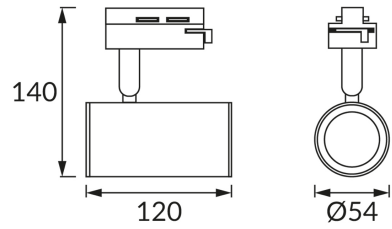

ИНФОРМАЦИОННАЯ КАРТОЧКА ПРОДУКТА

ОСНОВНАЯ ИНФОРМАЦИЯ

Название продукта:	MEGAN TRA GU10 BLACK
Индекс Ideus:	03660
Штрих-код EAN:	5901477336607
Цвет :	черный
Материал:	алюминий, пластик
Высота:	140 mm
Ширина:	54 mm
Глубина:	120 mm
Упаковка коробки:	30 шт.

PRODUCT PARAMETERS

Питание:	220-240V 50/60Hz
Мощность:	max 35 W
Цоколь:	GU10
Предлагаемый источник света:	LED
	Возможность замены источника света
Направление света в изделии можно регулировать:	да
Класс защиты от поражения электрическим током:	2
:	IP20
	для применения внутри
CE	Декларация о соответствии