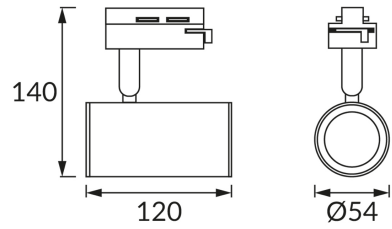

ІНФОРМАЦІЙНА КАРТКА ТОВАРУ

ОСНОВНА ІНФОРМАЦІЯ

Назва продукту:	MEGAN TRA GU10 WHITE
Індекс Ideus:	03659
EAN штрих-код:	5901477336591
Колір :	білий
Матеріал:	алюміній, пластик
Висота:	140 mm
Ширина:	54 mm
Глибина:	120 mm
Упаковка в коробці:	30 шт.

ПАРАМЕТРИ ТОВАРУ

Живлення:	220-240V 50/60Hz
Потужність:	max 35 W
Цоколь:	GU10
Спеціалізоване джерело світла:	LED
	Можливість заміни джерела світла
У виробі реалізована можливість регулювання напрямку освітлення:	так
Клас захисту від ушкодження струмом:	2
ступінь стійкості до проникнення твердих предметів і вологи:	IP20
	для застосування лише всередині приміщень
CE	Декларація про відповідність