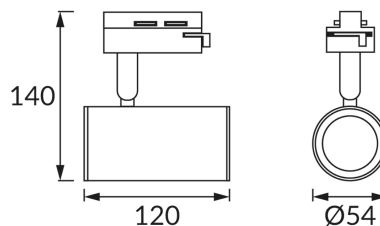

ИНФОРМАЦИОННАЯ КАРТОЧКА ПРОДУКТА

ОСНОВНАЯ ИНФОРМАЦИЯ

| | |
|--------------------|-----------------------------|
| Название продукта: | MEGAN TRA GU10 WHITE |
| Индекс Ideus: | 03659 |
| Штрих-код EAN: | 5901477336591 |
| Цвет : | белый |
| Материал: | алюминий, пластик |
| Высота: | 140 mm |
| Ширина: | 54 mm |
| Глубина: | 120 mm |
| Упаковка коробки: | 30 шт. |

PRODUCT PARAMETERS

| | |
|---|---|
| Питание: | 220-240V 50/60Hz |
| Мощность: | max 35 W |
| Цоколь: | GU10 |
| Предлагаемый источник света: | LED |
| | Возможность замены источника света |
| Направление света в изделии можно регулировать: | да |
| Класс защиты от поражения электрическим током: | 2 |
| : | IP20 |
| | для применения внутри |
| CE | Декларация о соответствии |