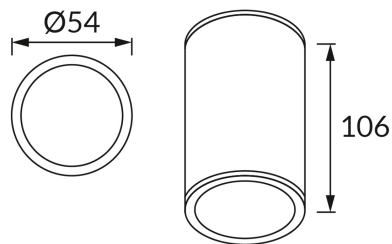

## ІНФОРМАЦІЙНА КАРТКА ТОВАРУ

### ОСНОВНА ІНФОРМАЦІЯ

Назва продукту:	<b>MEGAN DWL GU10 BLACK</b>
Індекс Ideus:	03658
EAN штрих-код:	5901477336584
Колір :	<b>чорний</b>
Матеріал:	<b>алюміній</b>
Висота:	<b>106 mm</b>
Ширина:	<b>54 mm</b>
Глибина:	<b>54 mm</b>
Упаковка в коробці:	<b>100 шт.</b>

### ПАРАМЕТРИ ТОВАРУ

Живлення:	<b>220-240V 50/60Hz</b>
Потужність:	<b>max 35 W</b>
Цоколь:	<b>GU10</b>
Спеціалізоване джерело світла:	<b>LED</b>
	<b>Можливість заміни джерела світла</b>
У виробі реалізована можливість регулювання напряму освітлення:	<b>ні</b>
Клас захисту від ушкодження струмом:	<b>2</b>
ступінь стійкості до проникнення твердих предметів і вологи:	<b>IP20</b>
	<b>для застосування лише всередині приміщень</b>
CE	<b>Декларація про відповідність</b>