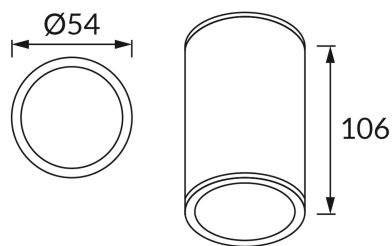

INFORMAČNÝ LIST VÝROBKU**ZÁKLADNÉ INFORMÁCIE**

Názov produktu:	MEGAN DWL GU10 BLACK
Ideus index:	03658
Čiarový kód EAN:	5901477336584
Farba :	čierna
Materiál:	Hliník
Výška:	106 mm
Šírka:	54 mm
Hĺbka:	54 mm
Balenie krabica:	100 ks.

PARAMETRE VÝROBKU

Napájanie:	220-240V 50/60Hz
Výkon:	max 35 W
Pätica:	GU10
Určený svetelný zdroj:	LED
	Možnosť výmeny svetelného zdroja
Výrobok má možnosť nastavenia smeru svietenia:	Nie
Trieda ochrany pred úrazom elektrickým prúdom:	2
Stupeň ochrany poskytovaného pred vniknutím prachom, náhodným kontaktom a vodou:	IP20
	K vnútornému použitiu
CE	Vyhlásenie o zhode