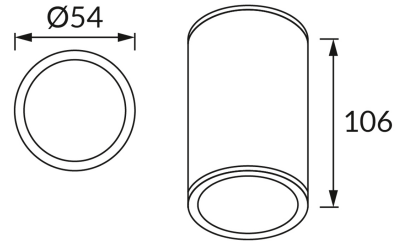

ИНФОРМАЦИОННАЯ КАРТОЧКА ПРОДУКТА

ОСНОВНАЯ ИНФОРМАЦИЯ

Название продукта:	MEGAN DWL GU10 BLACK
Индекс Ideus:	03658
Штрих-код EAN:	5901477336584
Цвет :	черный
Материал:	алюминий
Высота:	106 mm
Ширина:	54 mm
Глубина:	54 mm
Упаковка коробки:	100 шт.

PRODUCT PARAMETERS

Питание:	220-240V 50/60Hz
Мощность:	max 35 W
Цоколь:	GU10
Предлагаемый источник света:	LED
	Возможность замены источника света
Направление света в изделии можно регулировать:	нет
Класс защиты от поражения электрическим током:	2
:	IP20
	для применения внутри
CE	Декларация о соответствии