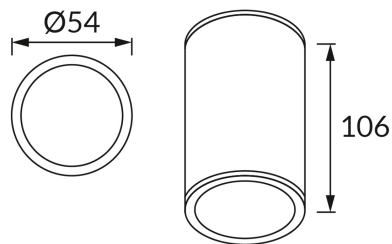

KARTA INFORMACYJNA PRODUKTU

INFORMACJE PODSTAWOWE

Nazwa produktu:	MEGAN DWL GU10 BLACK
Indeks Ideus:	03658
Kod kreskowy EAN:	5901477336584
Kolor:	Czarny
Materiał:	Aluminium
Wysokość:	106 mm
Szerokość:	54 mm
Głębokość:	54 mm
Opakowanie zbiorcze:	100 szt.

PARAMETRY PRODUKTU

Zasilanie:	220-240V 50/60Hz
Moc:	max 35 W
Rodzaj trzonka:	GU10
Dedykowane źródło światła:	LED
	Możliwość wymiany źródła światła
Możliwość regulacji kierunku świecenia:	Nie
Klasa ochrony przed porażeniem elektrycznym:	2
Stopień odporności na wnikanie ciał stałych i wilgoci:	IP20
	Do zastosowania wewnątrz
CE	Deklaracja zgodności