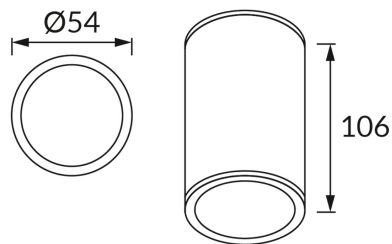

ІНФОРМАЦІЙНА КАРТКА ТОВАРУ

ОСНОВНА ІНФОРМАЦІЯ

Назва продукту:	MEGAN DWL GU10 WHITE
Індекс Ideus:	03657
EAN штрих-код:	5901477336577
Колір :	білий
Матеріал:	алюміній
Висота:	106 mm
Ширина:	54 mm
Глибина:	54 mm
Упаковка в коробці:	100 шт.

ПАРАМЕТРИ ТОВАРУ

Живлення:	220-240V 50/60Hz
Потужність:	max 35 W
Цоколь:	GU10
Спеціалізоване джерело світла:	LED
	Можливість заміни джерела світла
У виробі реалізована можливість регулювання напряму освітлення:	ні
Клас захисту від ушкодження струмом:	2
ступінь стійкості до проникнення твердих предметів і вологи:	IP20
	для застосування лише всередині приміщень
CE	Декларація про відповідність