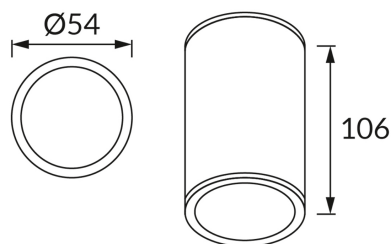

INFORMAČNÝ LIST VÝROBKU**ZÁKLADNÉ INFORMÁCIE**

Názov produktu:	MEGAN DWL GU10 WHITE
Ideus index:	03657
Čiarový kód EAN:	5901477336577
Farba :	Biela
Materiál:	Hliník
Výška:	106 mm
Šírka:	54 mm
Hĺbka:	54 mm
Balenie krabica:	100 ks.

PARAMETRE VÝROBKU

Napájanie:	220-240V 50/60Hz
Výkon:	max 35 W
Pätica:	GU10
Určený svetelný zdroj:	LED
	Možnosť výmeny svetelného zdroja
Výrobok má možnosť nastavenia smeru svietenia:	Nie
Trieda ochrany pred úrazom elektrickým prúdom:	2
Stupeň ochrany poskytovaného pred vniknutím prachom, náhodným kontaktom a vodou:	IP20
	K vnútornému použitiu
CE	Vyhlásenie o zhode