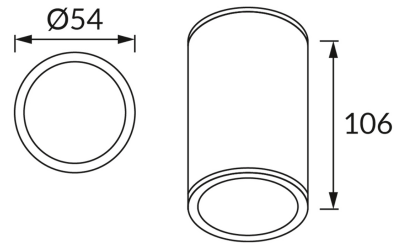

### ОСНОВНАЯ ИНФОРМАЦИЯ

Название продукта:	<b>MEGAN DWL GU10 WHITE</b>
Индекс Ideus:	03657
Штрих-код EAN:	5901477336577
Цвет :	<b>белый</b>
Материал:	<b>алюминий</b>
Высота:	<b>106 mm</b>
Ширина:	<b>54 mm</b>
Глубина:	<b>54 mm</b>
Упаковка коробки:	<b>100 шт.</b>

### PRODUCT PARAMETERS

Питание:	220-240V 50/60Hz
Мощность:	max 35 W
Цоколь:	GU10
Предлагаемый источник света:	LED
	<b>Возможность замены источника света</b>
Направление света в изделии можно регулировать:	нет
Класс защиты от поражения электрическим током:	2
:	IP20
	<b>для применения внутри</b>
CE	<b>Декларация о соответствии</b>