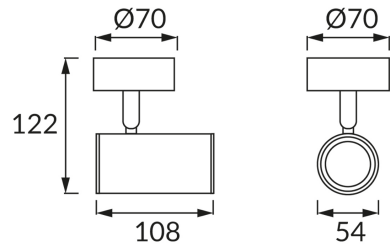

ІНФОРМАЦІЙНА КАРТКА ТОВАРУ

ОСНОВНА ІНФОРМАЦІЯ

Назва продукту:	MEGAN SPT GU10 BLACK
Індекс Ideus:	03656
EAN штрих-код:	5901477336560
Колір :	чорний
Матеріал:	алюміній
Висота:	122 mm
Ширина:	70 mm
Глибина:	108 mm
Упаковка в коробці:	30 шт.

ПАРАМЕТРИ ТОВАРУ

Живлення:	220-240V 50/60Hz
Потужність:	max 35 W
Цоколь:	GU10
Спеціалізоване джерело світла:	LED
	Можливість заміни джерела світла
У виробі реалізована можливість регулювання напрямку освітлення:	так
Клас захисту від ушкодження струмом:	1
ступінь стійкості до проникнення твердих предметів і вологи:	IP20
	для застосування лише всередині приміщень
CE	Декларація про відповідність