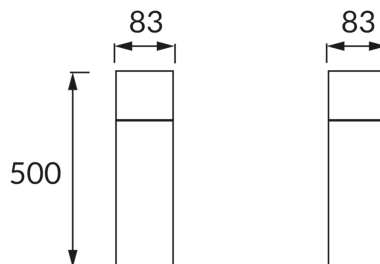

ІНФОРМАЦІЙНА КАРТКА ТОВАРУ

ОСНОВНА ІНФОРМАЦІЯ

Назва продукту:	GRYF 50 E27 D
Індекс Ideus:	03654
EAN штрих-код:	5901477336546
Колір :	чорний
Матеріал:	лиття з алюмінієвого сплаву, полікарбонат ПК
Висота:	500 mm
Ширина:	83 mm
Глибина:	83 mm
Упаковка в коробці:	8 шт.

ПАРАМЕТРИ ТОВАРУ

Живлення:	220-240V 50/60Hz
Потужність:	max 15 W
Цоколь:	E27
Спеціалізоване джерело світла:	N/A
	Можливість заміни джерела світла
У виробі реалізована можливість регулювання напрямку освітлення:	ні
Клас захисту від ушкодження струмом:	1
ступінь стійкості до проникнення твердих предметів і вологи:	IP44
	для застосування зовні чи всередині
CE	Декларація про відповідність