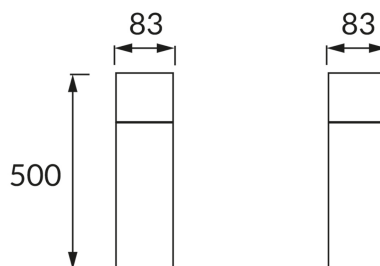

### ZÁKLADNÉ INFORMÁCIE

Názov produktu:	<b>GRYF 50 E27 D</b>
Ideus index:	<b>03654</b>
Čiarový kód EAN:	<b>5901477336546</b>
Farba :	<b>čierna</b>
Materiál:	<b>Odliatok z hliníkovej zliatiny, polykarbonát PC</b>
Výška:	<b>500 mm</b>
Šírka:	<b>83 mm</b>
Hĺbka:	<b>83 mm</b>
Balenie krabica:	<b>8 ks.</b>

### PARAMETRE VÝROBKU

Napájanie:	<b>220-240V 50/60Hz</b>
Výkon:	<b>max 15 W</b>
Pätica:	<b>E27</b>
Určený svetelný zdroj:	<b>úsporná žiarivka/LED</b>
	<b>Možnosť výmeny svetelného zdroja</b>
Výrobok má možnosť nastavenia smeru svietenia:	<b>Nie</b>
Trieda ochrany pred úrazom elektrickým prúdom:	<b>1</b>
Stupeň ochrany poskytovaného pred vniknutím prachom, náhodným kontaktom a vodou:	<b>IP44</b>
	<b>K vonkajšiemu alebo vnútornému použitiu</b>
CE	<b>Vyhlásenie o zhode</b>