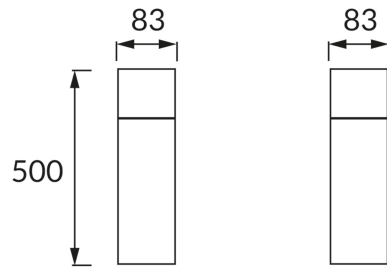

ИНФОРМАЦИОННАЯ КАРТОЧКА ПРОДУКТА

ОСНОВНАЯ ИНФОРМАЦИЯ

Название продукта:	GRYF 50 E27 D
Индекс Ideus:	03654
Штрих-код EAN:	5901477336546
Цвет :	черный
Материал:	литье из алюминиевого сплава, поликарбонат ПК
Высота:	500 mm
Ширина:	83 mm
Глубина:	83 mm
Упаковка коробки:	8 шт.

PRODUCT PARAMETERS

Питание:	220-240V 50/60Hz
Мощность:	max 15 W
Цоколь:	E27
Предлагаемый источник света:	компактная люминесцентная лампа/LED
	Возможность замены источника света
Направление света в изделии можно регулировать:	нет
Класс защиты от поражения электрическим током:	1
:	IP44
	для применения снаружи или внутри
CE	Декларация о соответствии