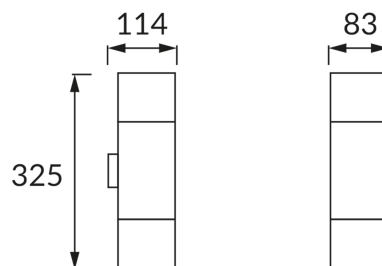

ІНФОРМАЦІЙНА КАРТКА ТОВАРУ

ОСНОВНА ІНФОРМАЦІЯ

Назва продукту:	GRYF 2xE27 D
Індекс Ideus:	03653
EAN штрих-код:	5901477336539
Колір :	чорний
Матеріал:	лиття з алюмінієвого сплаву, полікарбонат ПК
Висота:	325 mm
Ширина:	83 mm
Глибина:	114 mm
Упаковка в коробці:	12 шт.

ПАРАМЕТРИ ТОВАРУ

Живлення:	220-240V 50/60Hz
Потужність:	2 x max 15 W
Цоколь:	E27
Спеціалізоване джерело світла:	N/A
	Можливість заміни джерела світла
У виробі реалізована можливість регулювання напряму освітлення:	ні
Клас захисту від ушкодження струмом:	1
ступінь стійкості до проникнення твердих предметів і вологи:	IP44
	для застосування зовні чи всередині
CE	Декларація про відповідність