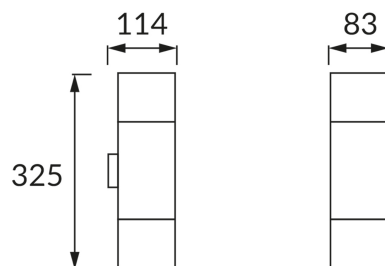

## ZÁKLADNÉ INFORMÁCIE

Názov produktu:	<b>GRYF 2xE27 D</b>
Ideus index:	<b>03653</b>
Čiarový kód EAN:	<b>5901477336539</b>
Farba :	<b>čierna</b>
Materiál:	<b>Odliatok z hliníkovej zliatiny, polykarbonát PC</b>
Výška:	<b>325 mm</b>
Šírka:	<b>83 mm</b>
Hĺbka:	<b>114 mm</b>
Balenie krabica:	<b>12 ks.</b>