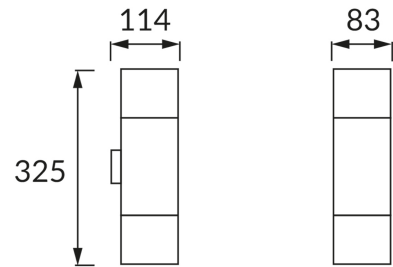

ИНФОРМАЦИОННАЯ КАРТОЧКА ПРОДУКТА

ОСНОВНАЯ ИНФОРМАЦИЯ

Название продукта:	GRYF 2xE27 D
Индекс Ideus:	03653
Штрих-код EAN:	5901477336539
Цвет :	черный
Материал:	литье из алюминиевого сплава, поликарбонат ПК
Высота:	325 mm
Ширина:	83 mm
Глубина:	114 mm
Упаковка коробки:	12 шт.

PRODUCT PARAMETERS

Питание:	220-240V 50/60Hz
Мощность:	2 x max 15 W
Цоколь:	E27
Предлагаемый источник света:	компактная люминесцентная лампа/LED
	Возможность замены источника света
Направление света в изделии можно регулировать:	нет
Класс защиты от поражения электрическим током:	1
:	IP44
	для применения снаружи или внутри
CE	Декларация о соответствии