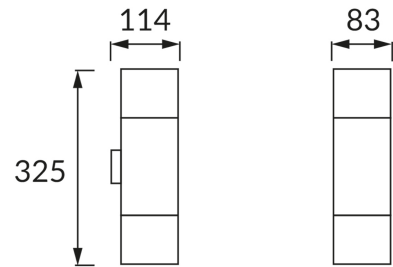

KARTA INFORMACYJNA PRODUKTU

INFORMACJE PODSTAWOWE

Nazwa produktu:	GRYF 2xE27 D
Indeks Ideus:	03653
Kod kreskowy EAN:	5901477336539
Kolor:	Czarny
Materiał:	Odlew stopu aluminium, poliwęglan PC
Wysokość:	325 mm
Szerokość:	83 mm
Głębokość:	114 mm
Opakowanie zbiorcze:	12 szt.

PARAMETRY PRODUKTU

Zasilanie:	220-240V 50/60Hz
Moc:	2 x max 15 W
Rodzaj trzonka:	E27
Dedykowane źródło światła:	światłówka/LED
	Możliwość wymiany źródła światła
Możliwość regulacji kierunku świecenia:	Nie
Klasa ochrony przed porażeniem elektrycznym:	1
Stopień odporności na wnikanie ciał stałych i wilgoci:	IP44
	Do zastosowania na zewnątrz lub wewnątrz
CE	Deklaracja zgodności